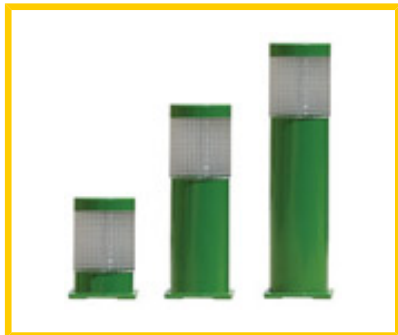

BORNE DECORATIVE POUR LOTISSEMENTS, PARCS ET JARDINS

- Corps en aluminium
- Couleur blanc ou noir
- Optique IP 54
- Classe I
- IK : 08
- Options :
 - Couleur au choix
- Equipement :
 - Bornelux 260 - 70 W
 - Bornelux 500 - 70 W
 - Bornelux 700 - 70 W