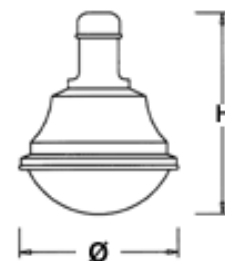

LUMINAIRE POUR ROUTES, ZONES RESIDENTIELLES ET DE LOISIRS

- Luminaire en aluminium
- Couleur au choix
- Optique IP 54
- Classe I et II
- IK : 08
- Scx : 0,6
- Equipement :
 - Petite Cloche
Scx : 0,4 en 70 W - 100 W - 125 W
 - Grande Cloche
Scx : 0,6 en 100 W - 150 W - 250 W

	H	Ø
Grand	710	560
Petit	600	475