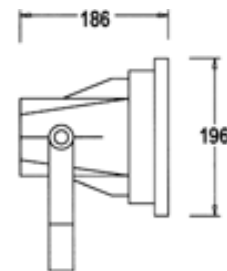

LUMINAIRE ILLUMINATION DE FACADES ET VEGETAUX

- Luminaire monobloc
- Corps et cadre en fonte d'aluminium
- Verre Securit
- Couleur noir
- Optique IP 53
- Classe I
- IK : 08
- Scx : 0.06
- Equipement : 300 W halogène