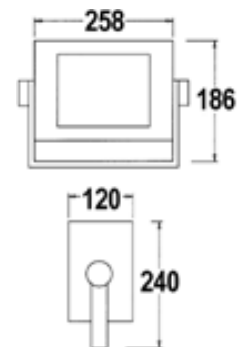

## LUMINAIRE ILLUMINATION DE FACADES ET PONTS

- Corps et cadre en fonte d'aluminium
- Verre plat sécurit
- Couleur noir
- Optique IP 54
- IK : 08
- Scx : 0.07
- Equipement : 70 W

Pas de silhouettes disponibles