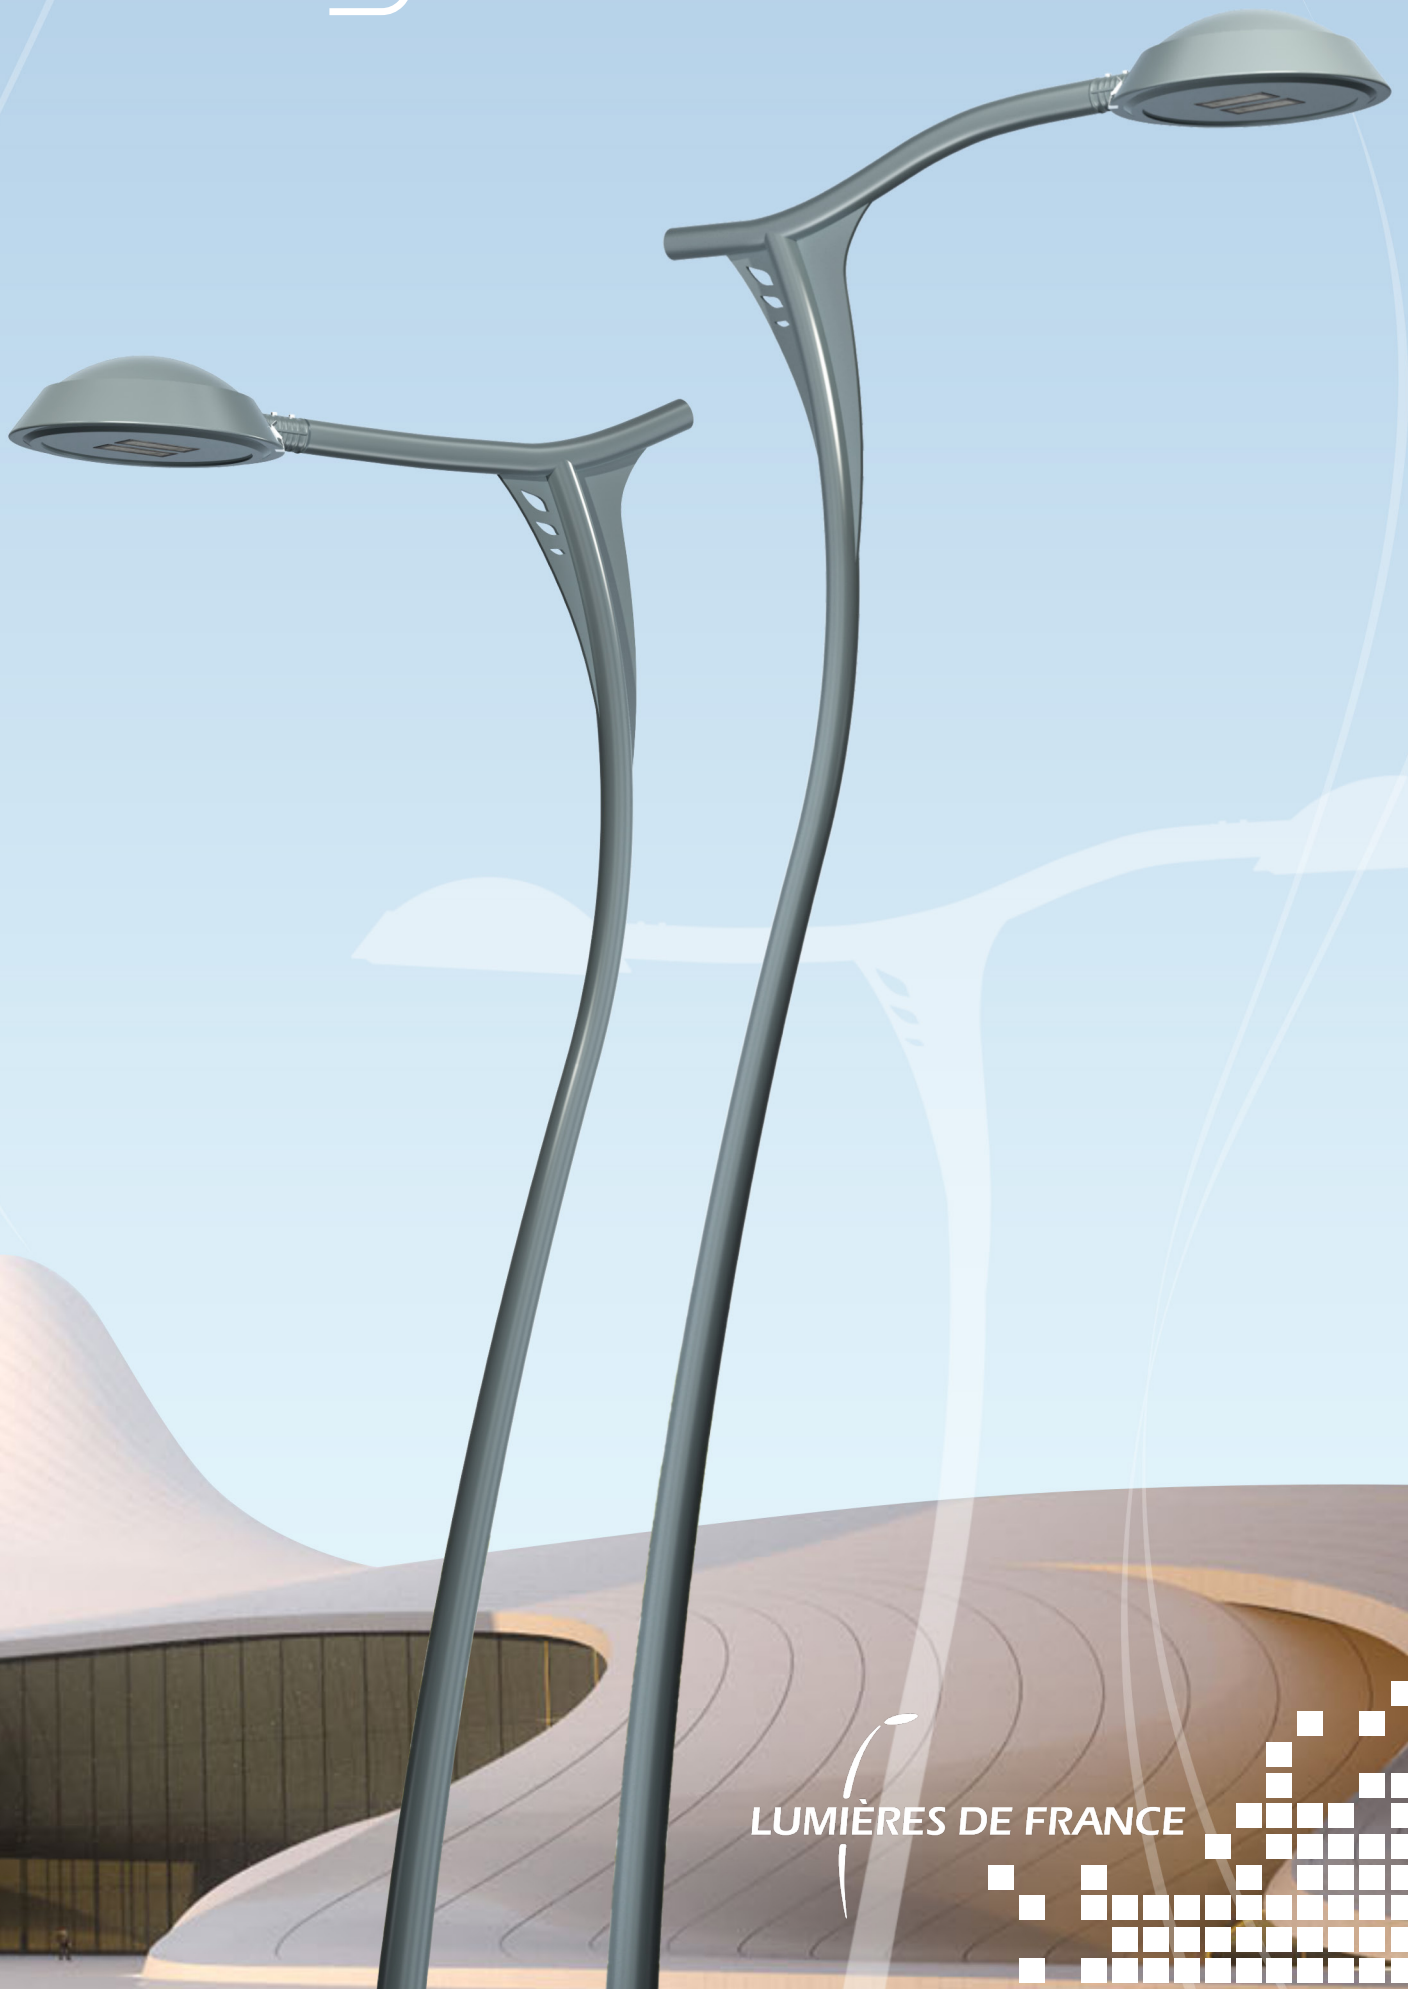

confluence

LUMIÈRES DE FRANCE

confluence

+ d'infos

i Existe en 4 versions :

- 2 Versions en simple feu > Type 1 et Type 2
- 1 Version en double feu > Type 3
- 1 Version en quadruple feu > Type 4

Ensemble confluence

1 Mât cylindro-conique cintré en acier galvanisé

- Mât avec soudure invisible (procédé SSV)
- Semelle entraxe 200x200 avec tiges de scellement Ø16x230 striées en acier TOR FeE500
- Semelle entraxe 300x300 avec tiges de scellement Ø20x380 striées en acier TOR FeE500
- Hauteur du mât : 5 à 8m
- Porte de visite : hauteur 500
- Thermolaquage couleur RAL en option
- Norme EN40

2 Crosse tubulaire cintrée en acier galvanisé

- Thermolaquage couleur RAL en option
- Hauteur du mât : 1,5m

3 Lanterne en position latérale

- Lanterne Luna

LUMIÈRES DE FRANCE

181, Avenue de la Gare
84 460 Cheval-Blanc
tél. : 04 90 76 26 97 / fax : 04 90 71 51 69
email : info@lumieresdefrance.com
Internet : www.lumieresdefrance.com