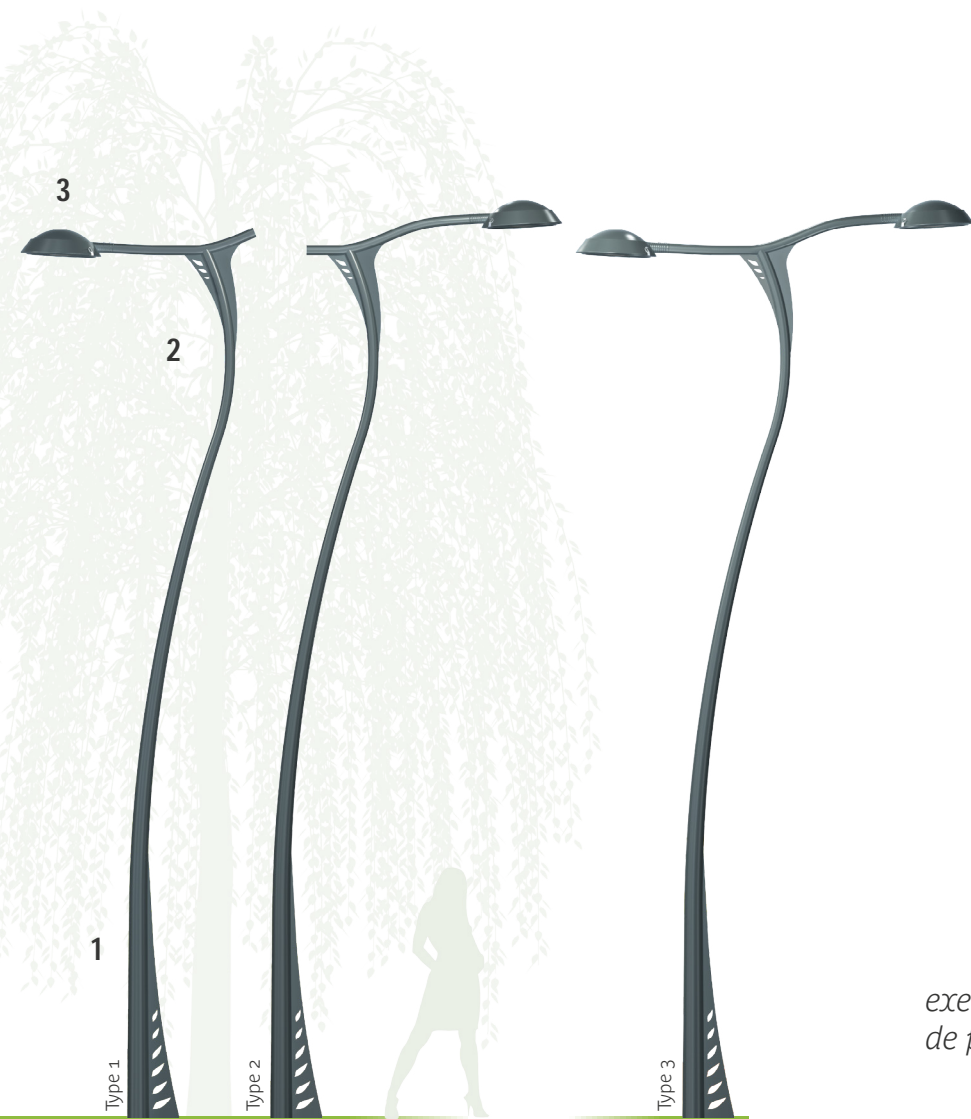

confluence

LUMIÈRES DE FRANCE

confluence

+ d'infos

i Existe en 4 versions :

- 2 Versions en simple feu > Type 1 et Type 2
- 1 Version en double feu > Type 3
- 1 Version en quadruple feu > Type 4

Ensemble confluence

1 Mât cylindro-conique cintré en acier galvanisé

- Mât avec soudure invisible (procédé SSV)
- Semelle entraxe 200x200 avec tiges de scellement Ø16x230 striées en acier TOR FeE500
- Semelle entraxe 300x300 avec tiges de scellement Ø20x380 striées en acier TOR FeE500
- Hauteur du mât : 5 à 8m
- Porte de visite : hauteur 500
- Thermolaquage couleur RAL en option
- Norme EN40

2 Crosse tubulaire cintrée en acier galvanisé

- Thermolaquage couleur RAL en option
- Hauteur du mât : 1,5m

3 Lanterne en position latérale

- Lanterne Luna

LUMIÈRES DE FRANCE

181, Avenue de la Gare
84 460 Cheval-Blanc
tél. : 04 90 76 26 97 / fax : 04 90 71 51 69
email : info@lumieresdefrance.com
Internet : www.lumieresdefrance.com