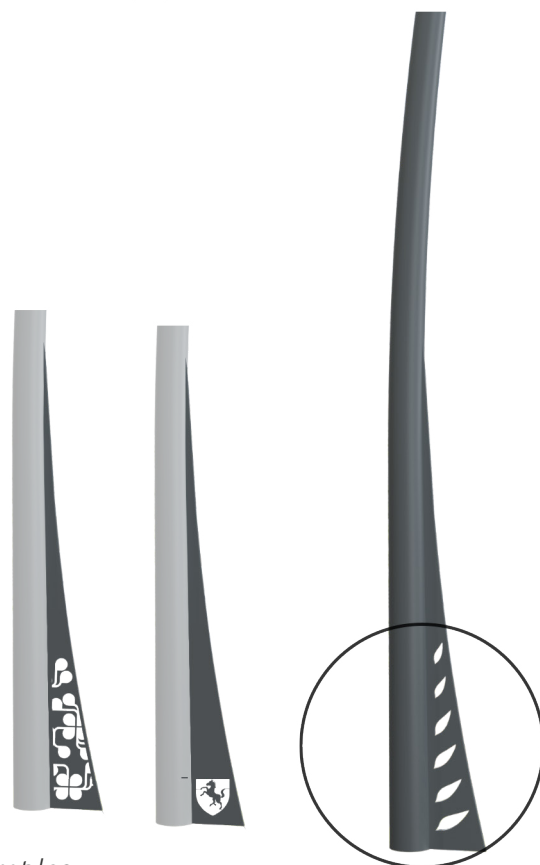

confluence

LUMIÈRES DE FRANCE

confluence

+ d'infos

i Existe en 4 versions :

- 2 Versions en simple feu > Type 1 et Type 2
- 1 Version en double feu > Type 3
- 1 Version en quadruple feu > Type 4

Ensemble confluence

1 Mât cylindro-conique cintré en acier galvanisé

- Mât avec soudure invisible (procédé SSV)
- Semelle entraxe 200x200 avec tiges de scellement Ø16x230 striées en acier TOR FeE500
- Semelle entraxe 300x300 avec tiges de scellement Ø20x380 striées en acier TOR FeE500
- Hauteur du mât : 5 à 8m
- Porte de visite : hauteur 500
- Thermolaquage couleur RAL en option
- Norme EN40

2 Crosse tubulaire cintrée en acier galvanisé

- Thermolaquage couleur RAL en option
- Hauteur du mât : 1,5m

3 Lanterne en position latérale

- Lanterne Luna

LUMIÈRES DE FRANCE

181, Avenue de la Gare
84 460 Cheval-Blanc
tél. : 04 90 76 26 97 / fax : 04 90 71 51 69
email : info@lumieresdefrance.com
Internet : www.lumieresdefrance.com