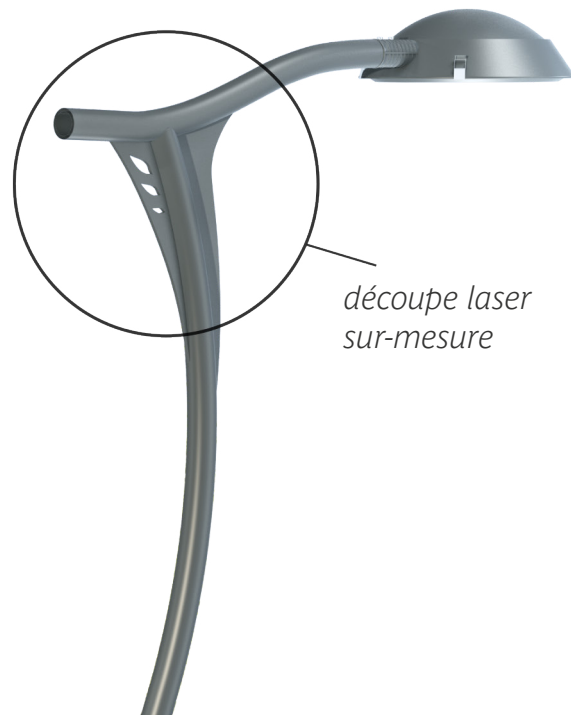

confluence

LUMIÈRES DE FRANCE

confluence

+ d'infos

i Existe en 4 versions :

- 2 Versions en simple feu > Type 1 et Type 2
- 1 Version en double feu > Type 3
- 1 Version en quadruple feu > Type 4

Ensemble confluence

1 Mât cylindro-conique cintré en acier galvanisé

- Mât avec soudure invisible (procédé SSV)
- Semelle entraxe 200x200 avec tiges de scellement Ø16x230 striées en acier TOR FeE500
- Semelle entraxe 300x300 avec tiges de scellement Ø20x380 striées en acier TOR FeE500
- Hauteur du mât : 5 à 8m
- Porte de visite : hauteur 500
- Thermolaquage couleur RAL en option
- Norme EN40

2 Crosse tubulaire cintrée en acier galvanisé

- Thermolaquage couleur RAL en option
- Hauteur du mât : 1,5m

3 Lanterne en position latérale

- Lanterne Luna

LUMIÈRES DE FRANCE

181, Avenue de la Gare
84 460 Cheval-Blanc
tél. : 04 90 76 26 97 / fax : 04 90 71 51 69
email : info@lumieresdefrance.com
Internet : www.lumieresdefrance.com