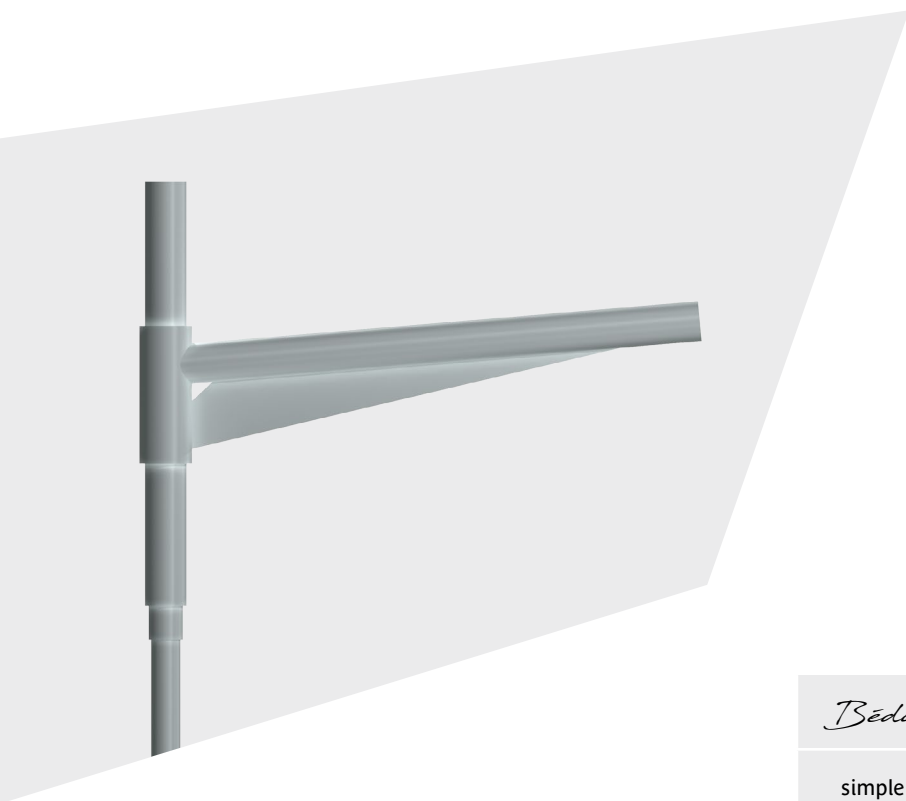

La Bédoule

- Version en crosse ou console
- Saillie de 300mm à 2000mm
- Acier galvanisé
- Thermolaquage RAL au choix
- Pour lanterne Ø49 et Ø60
- Inclinaison de 0° à 15°
- Emmanchement dans mât Ø60 à Ø89

<i>Bédoule</i>	saillie (A) (mm)	hauteur (B) (mm)	Inclinaison
simple feu	300 à 2000	200 à 600	0° à 15°
double feu	300 à 2000	200 à 600	0° à 15°