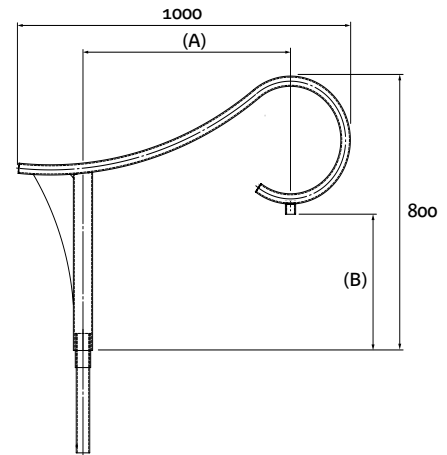

# Louise

- Versions en crosse et console
- Saillie 650
- Acier galvanisé
- Thermolaquage RAL au choix
- Fixation de la lanterne en suspendue
- Inclinaison de 0°
- Emmanchement dans mât Ø60

| <i>Louise</i> | saillie (A) (mm) | hauteur (B) (mm) | Inclinaison |
|---------------|------------------|------------------|-------------|
| simple feu    | 650              | 400              | 0°          |