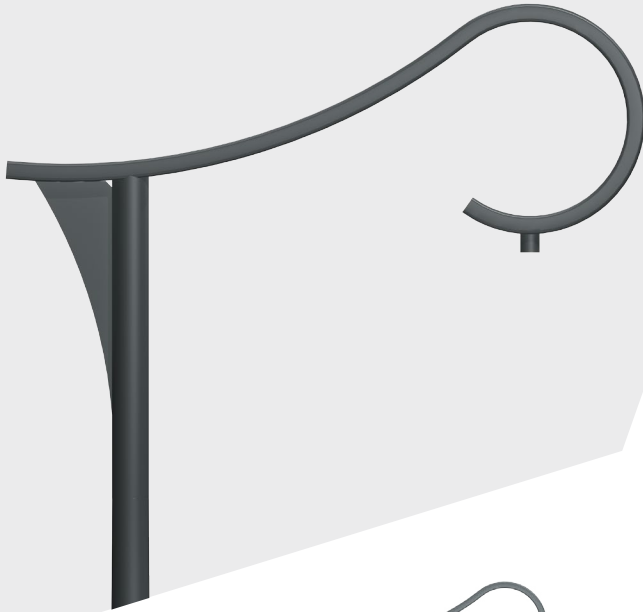

# Louise

- Versions en crosse et console
- Saillie 650
- Acier galvanisé
- Thermolaquage RAL au choix
- Fixation de la lanterne en suspendue
- Inclinaison de 0°
- Emmanchement dans mât Ø60

| <i>Louise</i> | saillie (A) (mm) | hauteur (B) (mm) | Inclinaison |
|---------------|------------------|------------------|-------------|
| simple feu    | 650              | 400              | 0°          |