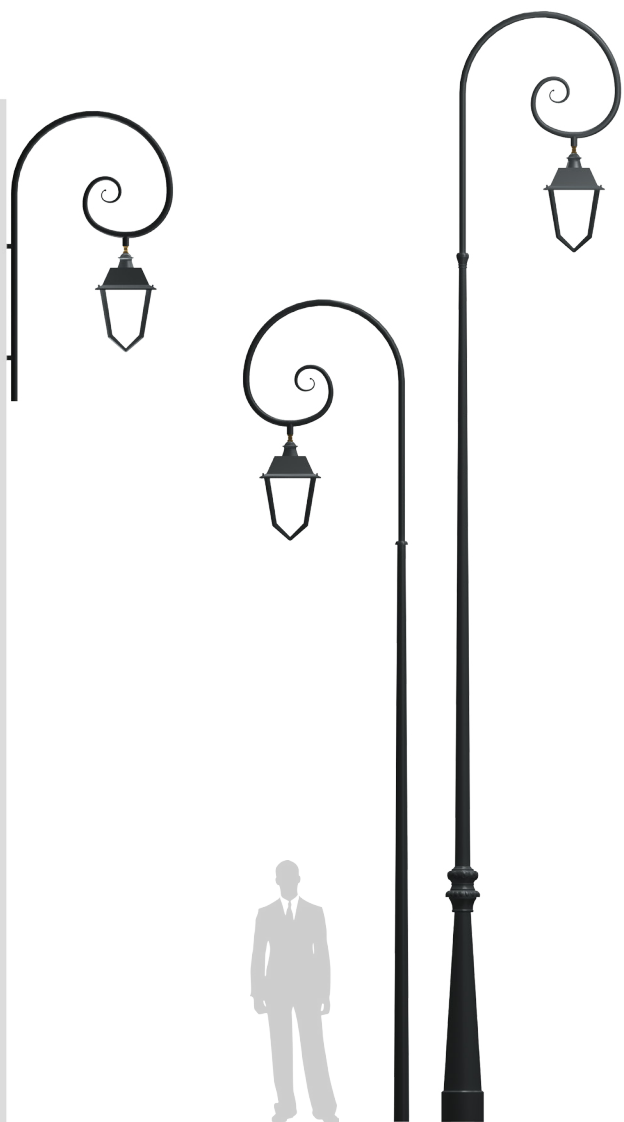

Mareil

- Versions en crosse et console
- Saillie 750
- Acier galvanisé
- Thermolaquage RAL au choix
- Fixation de la lanterne en suspendue
- Inclinaison de 0°
- Emmanchement dans mât Ø60

<i>Mareil</i>	saillie (A) (mm)	hauteur (B) (mm)	Inclinaison
simple feu	750	1090	0°
double feu	750	1090	0°

LUMIÈRES DE FRANCE