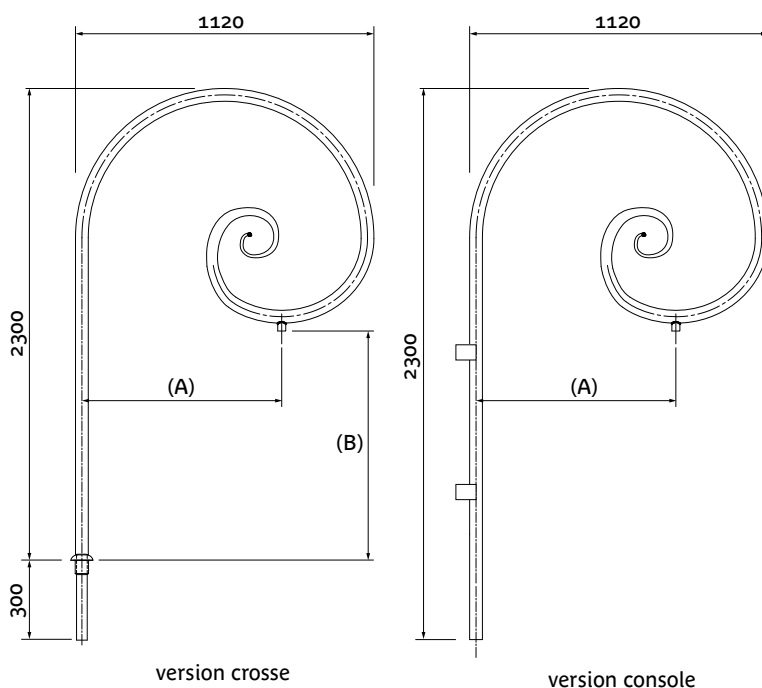

Mareil

- Versions en crosse et console
- Saillie 750
- Acier galvanisé
- Thermolaquage RAL au choix
- Fixation de la lanterne en suspendue
- Inclinaison de 0°
- Emmanchement dans mât Ø60

<i>Mareil</i>	saillie (A) (mm)	hauteur (B) (mm)	Inclinaison
simple feu	750	1090	0°
double feu	750	1090	0°