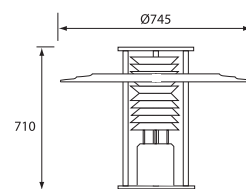

Kosmolux

Luminaire destiné à l'éclairage des zones résidentielles, routes, lotissements et parkings.

Luminaire en aluminium
Thermolaquage RAL au choix
IK10
ULOR < 10%
Fixation sur crosse ou console Ø60mm
Possibilité d'équipement bi-puissance ferromagnétique sur demande
Parasurtenseur en option sur versions appareillage électronique
Répond à la norme NF EN 13201

+ d'infos

Pour des projets neufs ou en rénovation, il permet de réduire significativement la pollution lumineuse.

Kosmolux HID

Lampes acceptées
35 à 150W SHP ou IM

CLI Ferro-magnétique / CLII Électronique
IP66
Paralume laqué blanc anti-éblouissement
Tube diffuseur polycarbonate anti UV
Douille porcelaine à position fixe